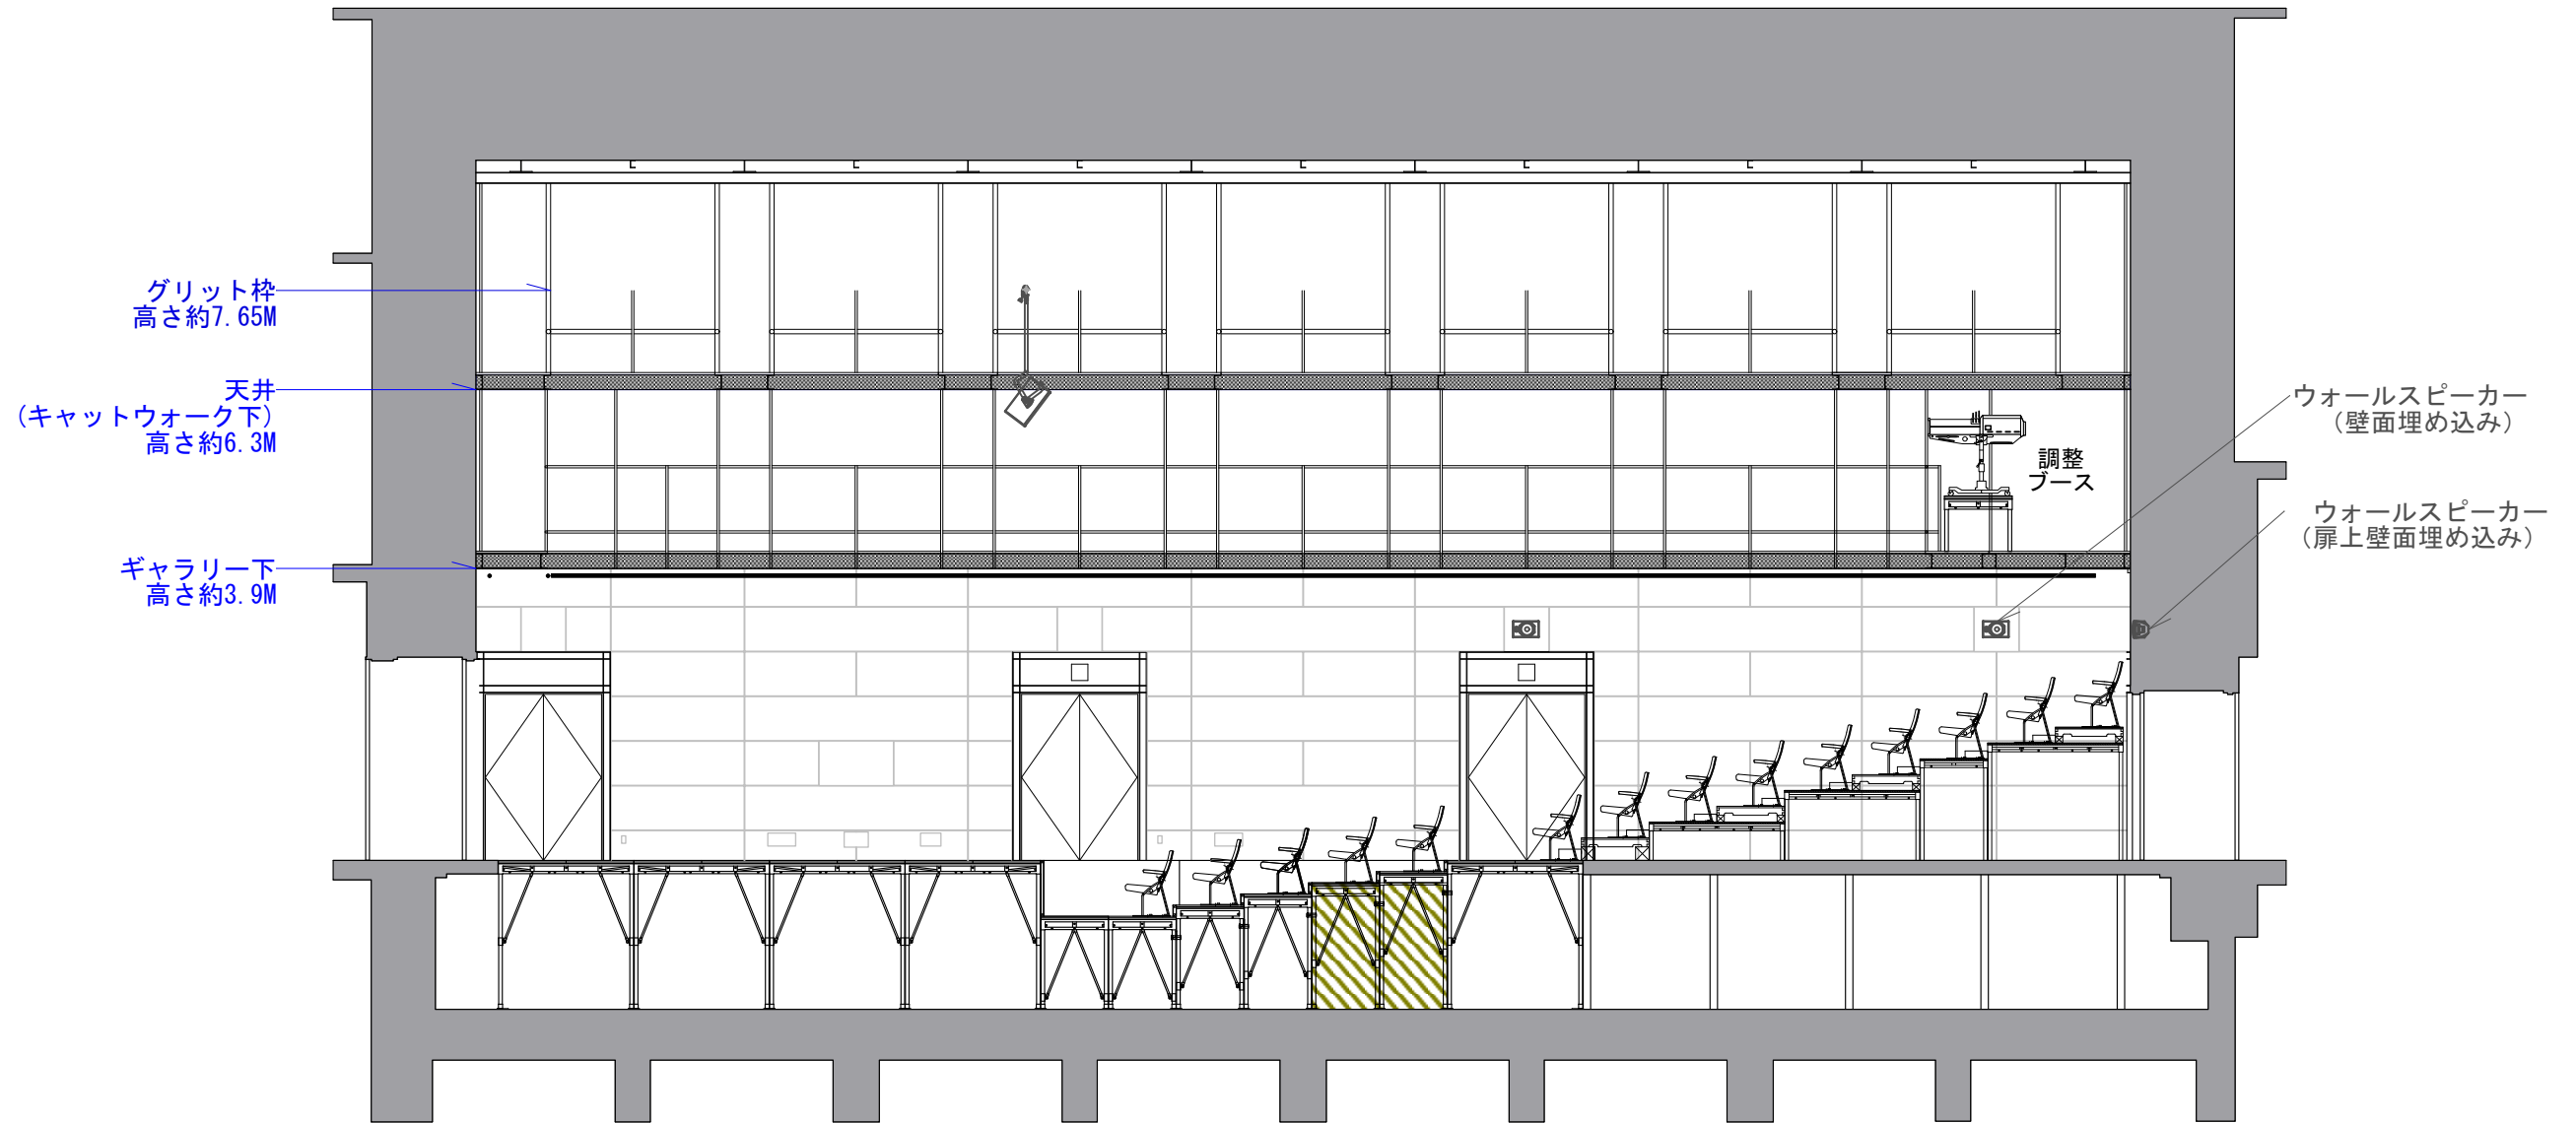

シアターイースト
Theatre East
パターン A 平面図

Scale:1/100 at A3 Last updated:2024. January. 6

公演名:
演出:

美術:
舞台監督:

照明:
音響:

File name:
Date:

東京芸術劇場
Tokyo Metropolitan Theatre

シアターイースト
Theatre East
パターン A 断面図

Scale: 1/100 at A3 Last updated: 2024. January. 6

公演名:	美術:	照明:	File name:	東京芸術劇場 Tokyo Metropolitan Theatre
演出:	舞台監督:	音響:	Date:	