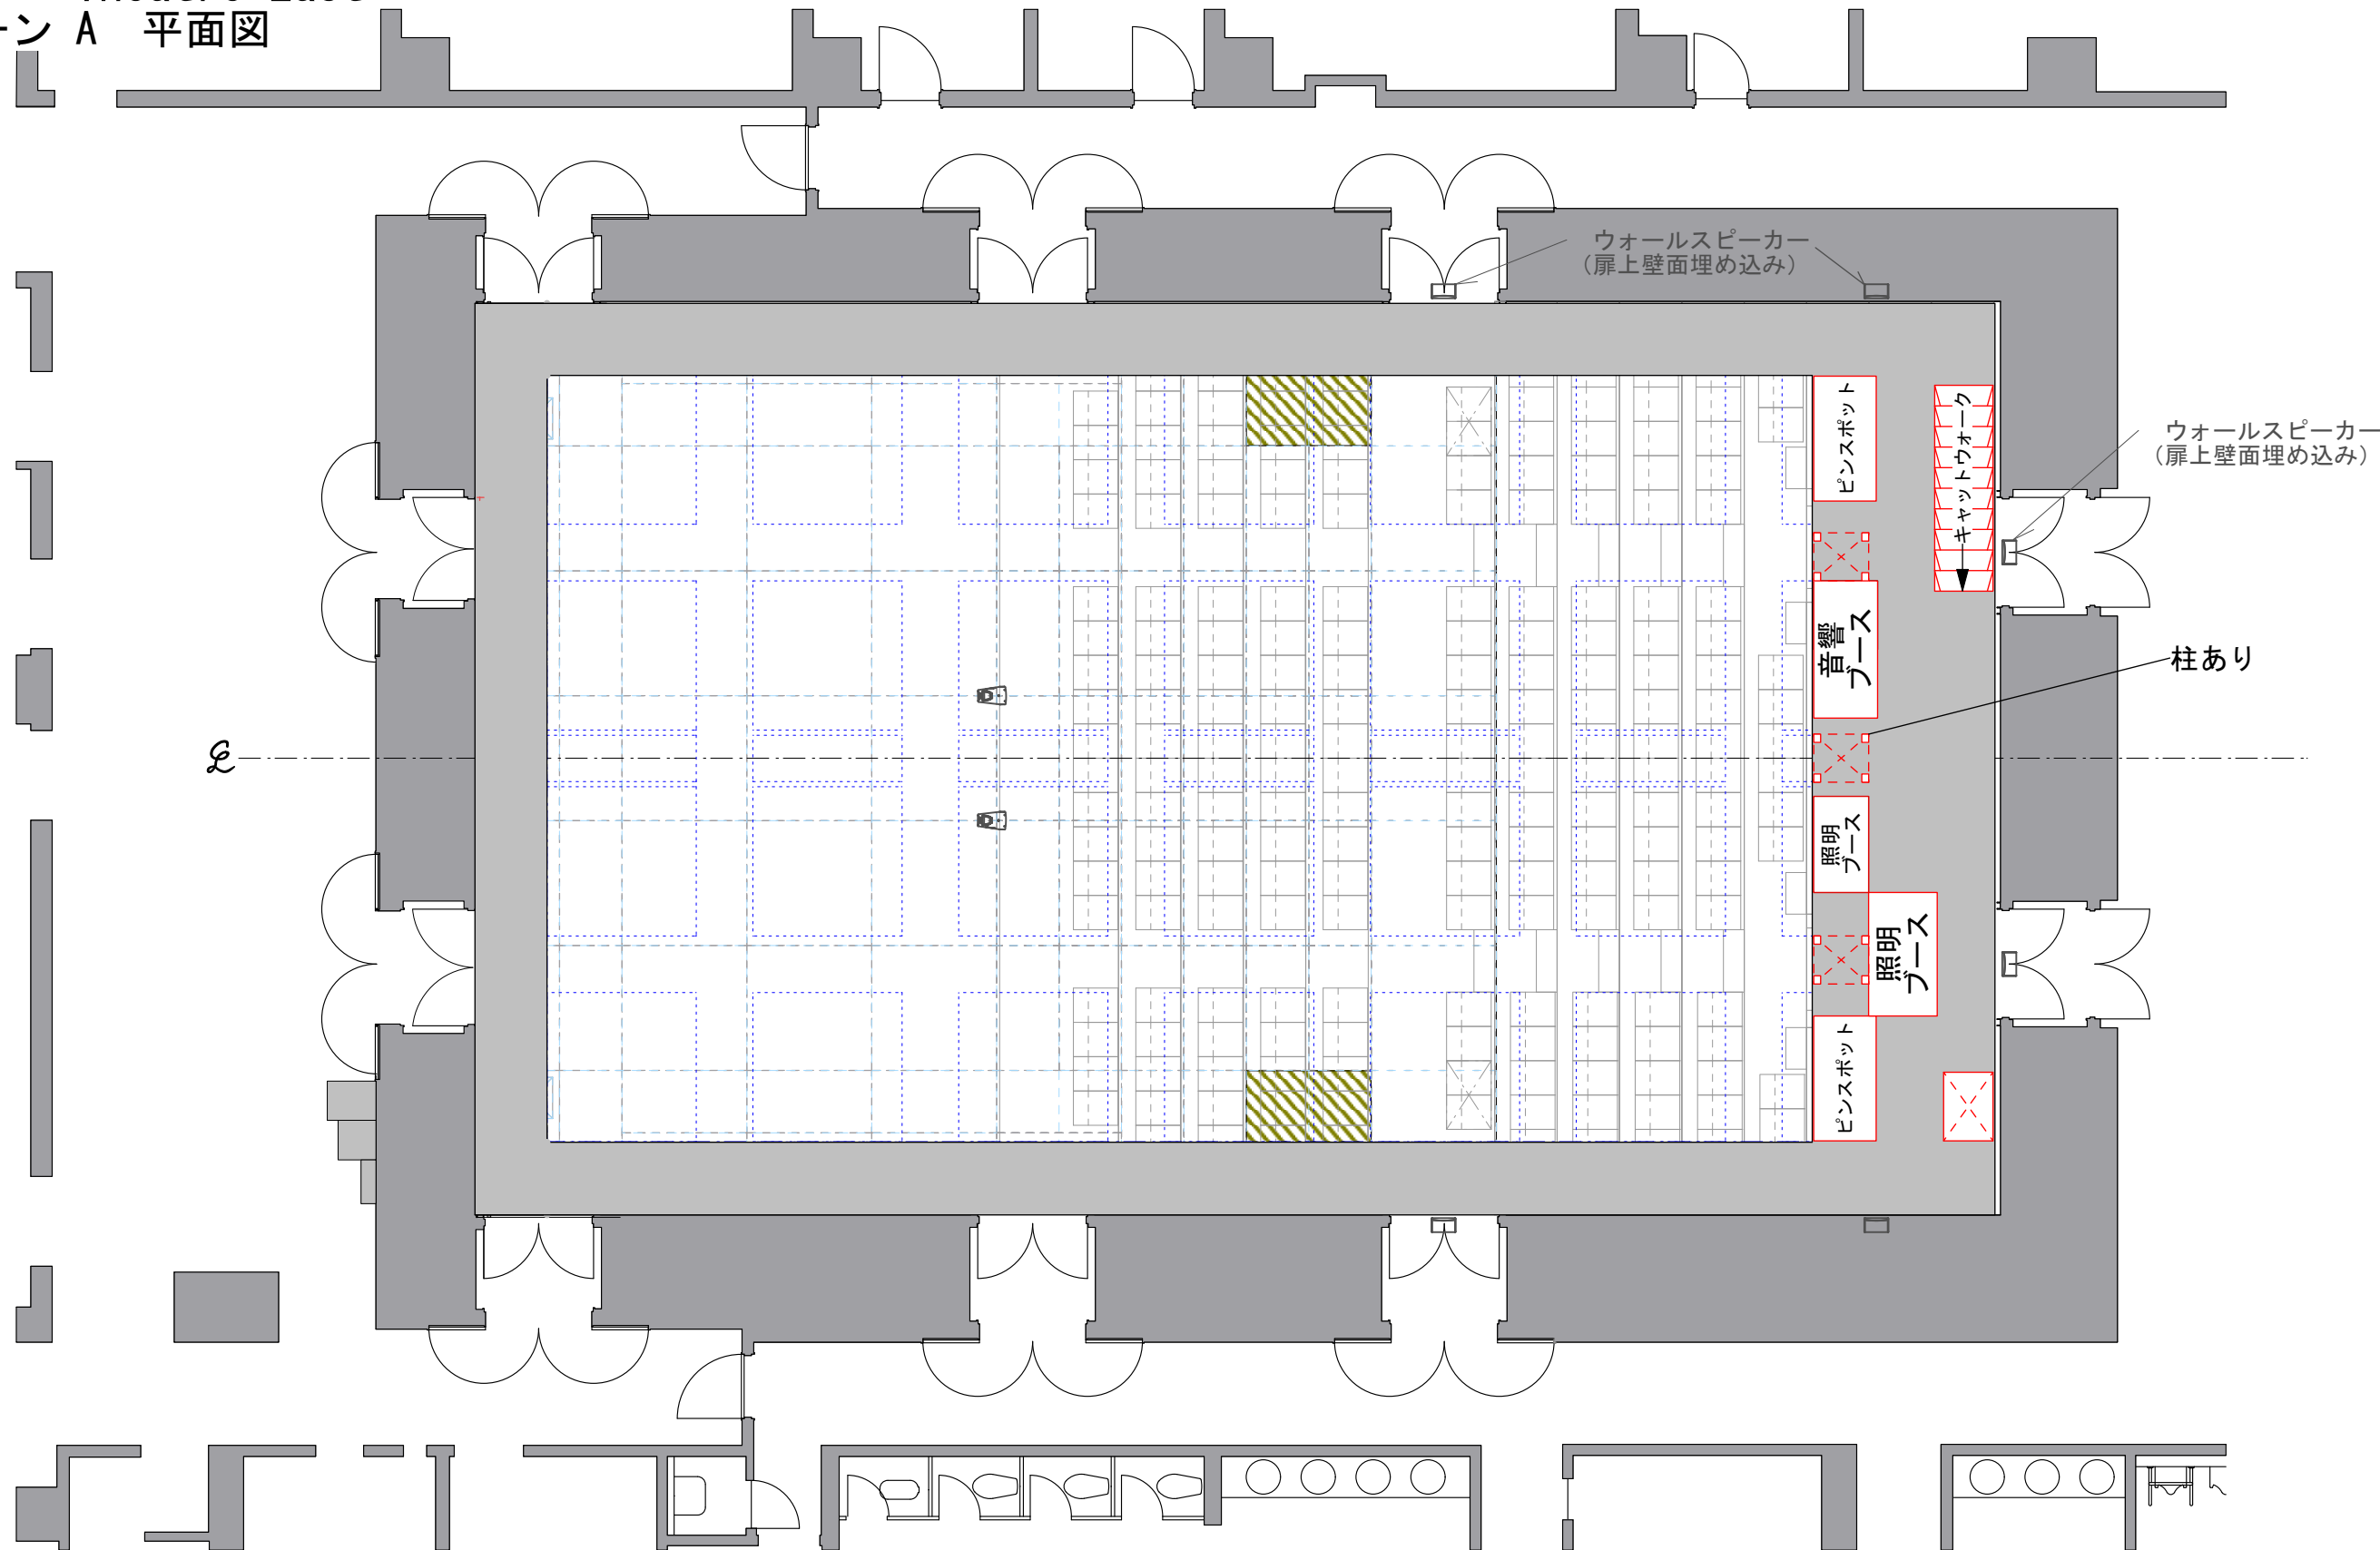

シアターイースト
Theatre East
パターン A 平面図

Scale:1/100 at A3 Last updated:2024. January. 6

公演名:
演出:

美術:
舞台監督:

照明:
音響:

File name:
Date:

東京芸術劇場
Tokyo Metropolitan Theatre

シアターイースト
Theatre East
パターン A 断面図

Scale: 1/100 at A3 Last updated: 2024. January. 6

公演名:	美術:	照明:	File name:	東京芸術劇場 Tokyo Metropolitan Theatre
演出:	舞台監督:	音響:	Date:	